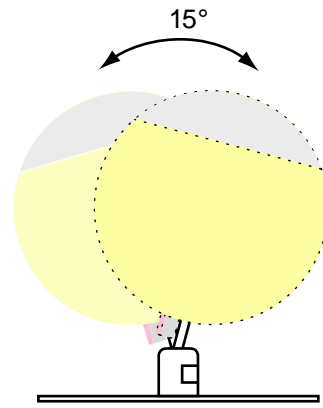

Microウォール・マウント

約 140

約 160