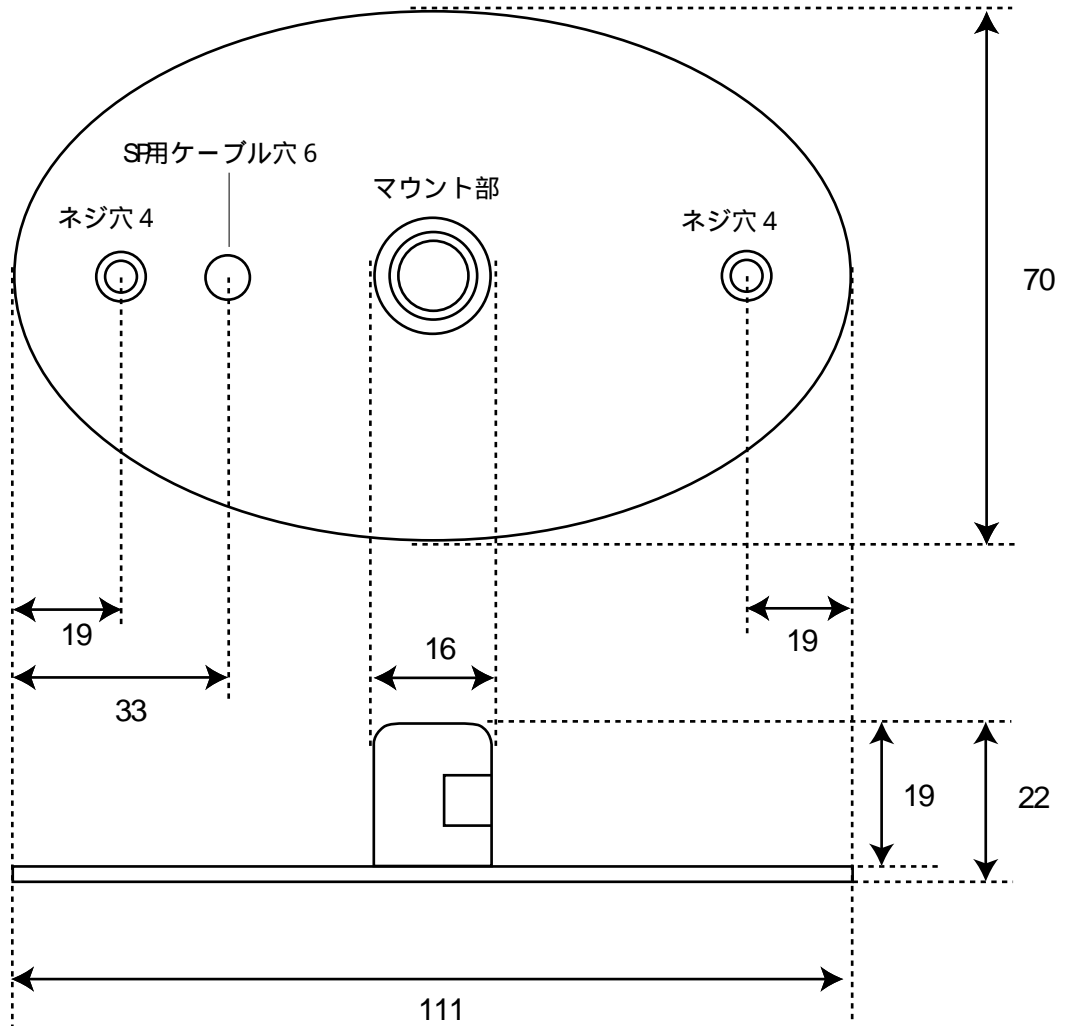

Microウォール・マウント

約 140

約 160