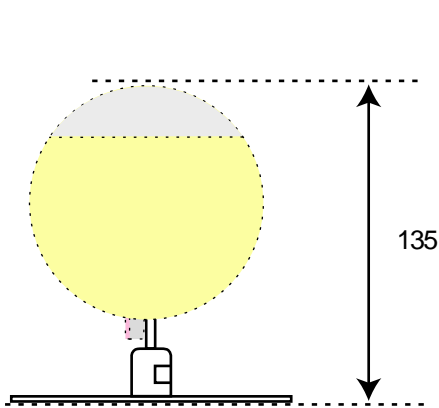

Microウォール・マウント

約 140

約 160