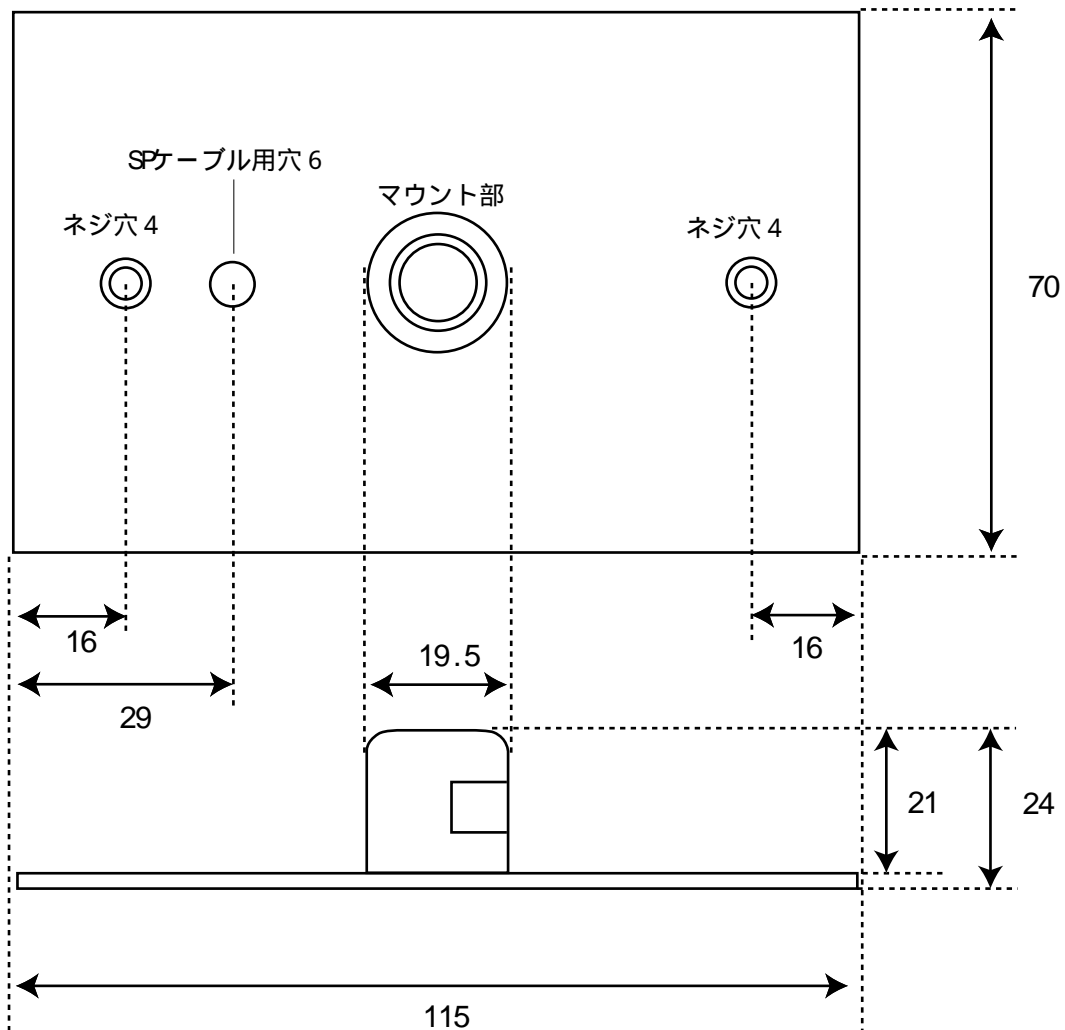

A'divaジャンクション・ボックス

約 160

約 180