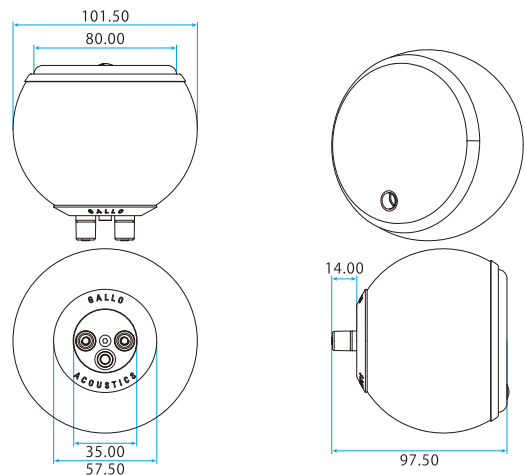

※スピーカー1個売りも可能です。※標準カラー-BLACK、WHITE以外の仕上げは受注発注となります。※防磁型(ステンレスは非防磁タイプ)

MICRO 寸法図 (mm)

MICRO SE 寸法図 (mm)

A'DIVA
寸法図
(mm)

A'DIVA SE
寸法図
(mm)

Droplet

Droplet(ドロップレット)ペンダント型スピーカーは、開放された空間や高い天井の問題点への解決策であり、個性的で、スタイル、カラーバリエーションの揃ったデザイン重視で、インテリアに寄り添う本物のハイファイ品質のオーディオを求める方にとって最適な設置法です。ラウンジやダイニングルームからキッチンやホームシアターまで、さまざまな環境に対応するDropletは、魅力的な見た目だけでなくオーディオ製品としての信頼性も持っています。定評のある10cm径のMicro(マイクロ)および12.7cmのA'Diva(アディバ)球形スピーカーをベースにしたDropletは、真のハイファイ製品にも劣らない明瞭さと広がりを用意しています。Dropletには4つのバリエーションがあり、予算や用途に合わせてそれぞれ異なる特性とさまざまなレベルの音響性能を提供します。