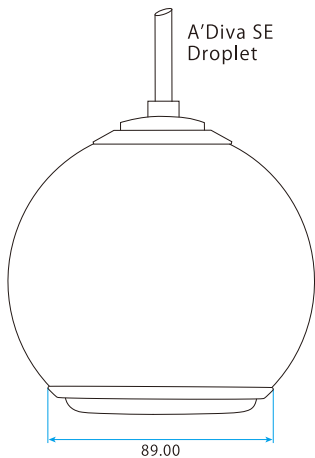

DROPLET 寸法図 (mm)

■ 取付図 (mm)

Dropletスピーカーは、天井裏に配線されたスピーカーケーブルに接続するよう設計されています。Dropletスピーカーの設置については、適した場所の選択、天井裏でのケーブル配線経路および適用される建築規制など専門家にご相談ください。また、天井がDropletスピーカーの重量に耐えられる強度があることをご確認ください。

DROPLET 重量: Micro 1175g、Micro SE 1155g
A'Diva 1795g、A'Diva SE 1485g