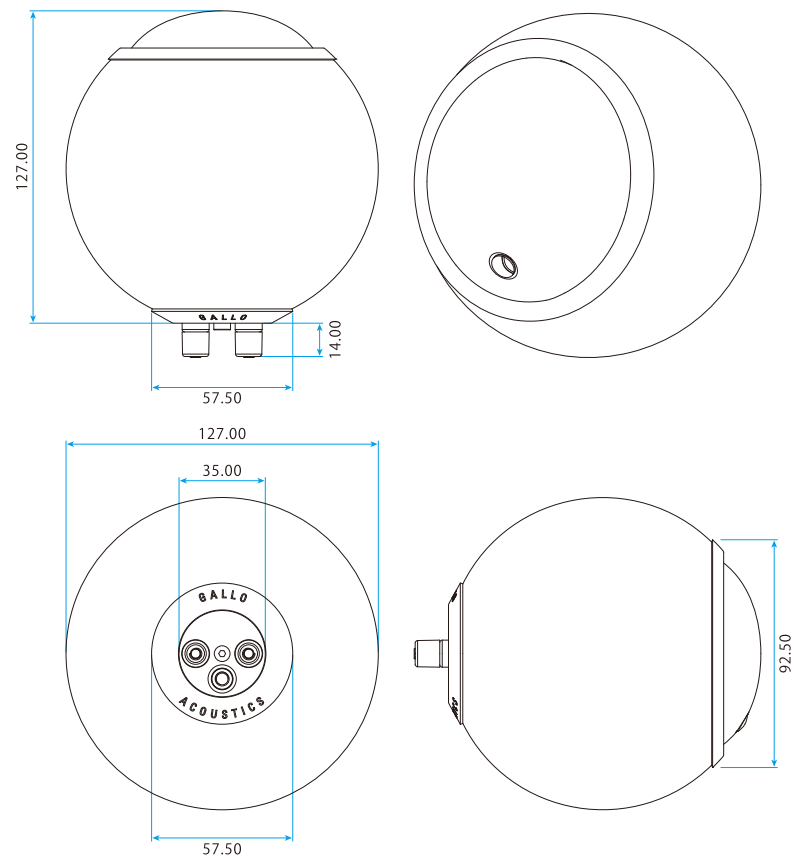

※スピーカー1個売りも可能です。※標準カラー-BLACK、WHITE以外の仕上げは受注発注となります。※防磁型(ステンレスは非防磁タイプ)

MICRO 寸法図 (mm)

MICRO SE 寸法図 (mm)

A'DIVA
寸法図
(mm)

A'DIVA SE
寸法図
(mm)

Droplet

Droplet(ドロップレット)ペンダント型スピーカーは、開放された空間や高い天井の問題点への解決策であり、個性的で、スタイル、カラーバリエーションの揃ったデザイン重視で、インテリアに寄り添う本物のハイファイ品質のオーディオを求める方にとって最適な設置法です。ラウンジやダイニングルームからキッチンやホームシアターまで、さまざまな環境に対応するDropletは、魅力的な見た目だけでなくオーディオ製品としての信頼性も持っています。定評のある10cm径のMicro(マイクロ)および12.7cmのA'Diva(アディバ)球形スピーカーをベースにしたDropletは、真のハイファイ製品にも劣らない明瞭さと広がりを用意しています。Dropletには4つのバリエーションがあり、予算や用途に合わせてそれぞれ異なる特性とさまざまなレベルの音響性能を提供します。