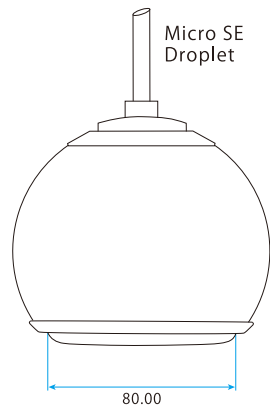

DROPLET 寸法図 (mm)

■ 取付図 (mm)

Dropletスピーカーは、天井裏に配線されたスピーカーケーブルに接続するよう設計されています。Dropletスピーカーの設置については、適した場所の選択、天井裏でのケーブル配線経路および適用される建築規制など専門家にご相談ください。また、天井がDropletスピーカーの重量に耐えられる強度があることをご確認ください。

DROPLET 重量: Micro 1175g、Micro SE 1155g
A'Diva 1795g、A'Diva SE 1485g