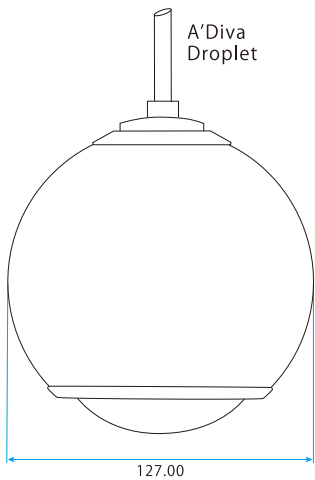

DROPLET 寸法図 (mm)