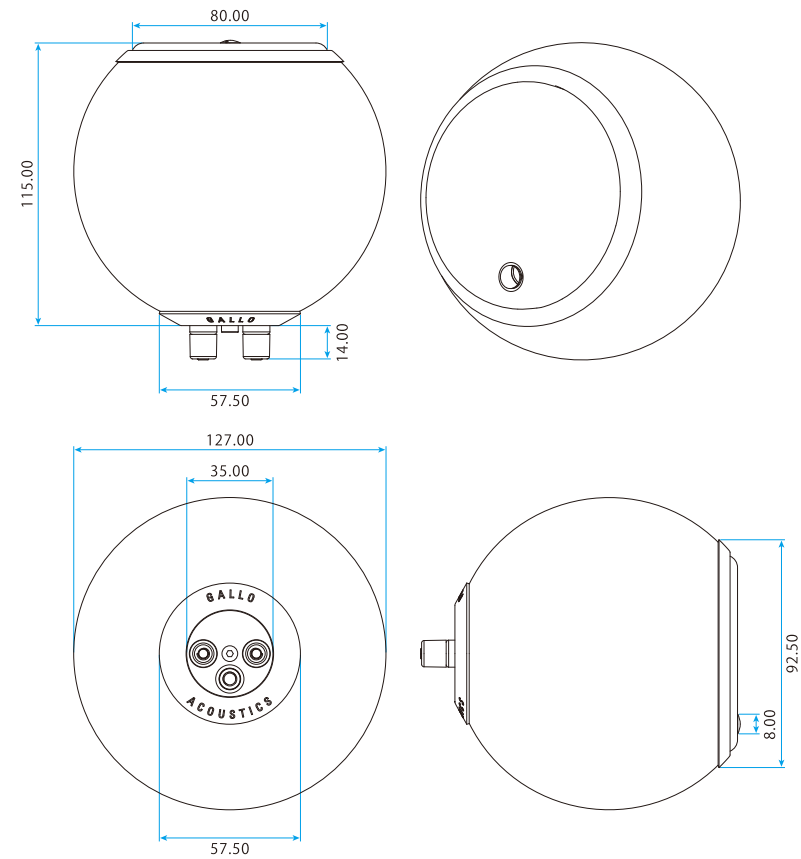

※スピーカー1個売りも可能です。※標準カラー-BLACK、WHITE以外の仕上げは受注発注となります。※防磁型(ステンレスは非防磁タイプ)

MICRO 寸法図 (mm)

MICRO SE 寸法図 (mm)

A'DIVA
寸法図
(mm)

A'DIVA SE
寸法図
(mm)

Droplet

Droplet(ドロップレット)ペンダント型スピーカーは、開放された空間や高い天井の問題点への解決策であり、個性的で、スタイル、カラーバリエーションの揃ったデザイン重視で、インテリアに寄り添う本物のハイファイ品質のオーディオを求める方にとって最適な設置法です。ラウンジやダイニングルームからキッチンやホームシアターまで、さまざまな環境に対応するDropletは、魅力的な見た目だけでなくオーディオ製品としての信頼性も持っています。定評のある10cm径のMicro(マイクロ)および12.7cmのA'Diva(アディバ)球形スピーカーをベースにしたDropletは、真のハイファイ製品にも劣らない明瞭さと広がりを用意しています。Dropletには4つのバリエーションがあり、予算や用途に合わせてそれぞれ異なる特性とさまざまなレベルの音響性能を提供します。

DROPLET 寸法図 (mm)

■ 取付図 (mm)

Dropletスピーカーは、天井裏に配線されたスピーカーケーブルに接続するよう設計されています。Dropletスピーカーの設置については、適した場所の選択、天井裏でのケーブル配線経路および適用される建築規制など専門家にご相談ください。また、天井がDropletスピーカーの重量に耐えられる強度があることをご確認ください。

DROPLET 重量: Micro 1175g、Micro SE 1155g
A'Diva 1795g、A'Diva SE 1485g