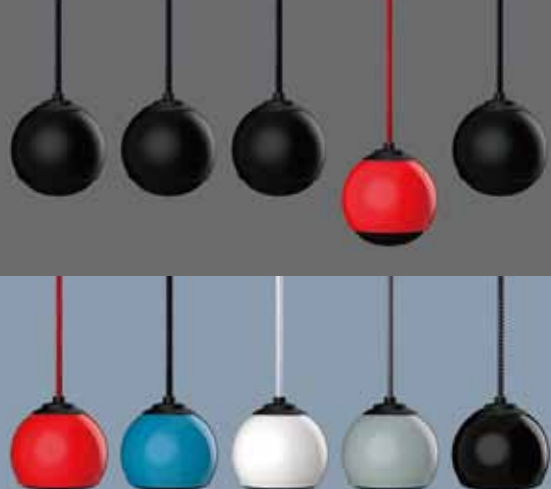

GLOSS BLACK

GLOSS WHITE

STAINLESS

標準:BLACK

標準:WHITE

小さなハイエンドスピーカー

Gallo Acoustics Microスピーカーは、ステレオ音楽、ホームシアター、またはマルチルームオーディオを問わず、「コンパクト」スピーカーカテゴリのオーディオ製品として長い間選ばれてきました。直径10cmの金属製球体は、美しくコンパクトで時代を超えたデザインです。Micro、Micro SE、A'Diva、A'Diva SE各スピーカーには標準色ブラック、ホワイト以外に9色の仕上げをご用意しています。特別注文で、PantoneやRALのカラー番号などからお選びいただけるオーダーメイドのカラーサービスもあります。

MICRO & MICRO SE / A'DIVA & A'DIVA SE

シンプルなマットブラックから明るいレッド、贅沢なゴールドやブロンズまで、あらゆる部屋に合わせられる11色のカラーパレットが揃っています。特別注文でPantoneやRALのカラー番号などからお選びいただけるオーダーメイドのカラーサービスもあります。

カラーバリエーション				本体価格(税別)
Micro	標準 BLACK (GM1)	標準 WHITE (GM2)		¥ 46,000/ペア
	Race Red (GMRR)	Gloss Black (GMGB)	Sky Blue (GMSB)	
	Gloss White (GMGW)	Urban Grey (GMUG)	Creme (GMC)	
	STAINLESS (GM3)	Gold (GMGO)	Bronze (GMBR)	¥ 54,000/ペア
Micro SE	標準 BLACK (GMSE1)	標準 WHITE (GMSE2)		¥ 29,000/個
	Race Red (GMSERR)	Gloss Black (GMSEGB)	Sky Blue (GMSESB)	
	Gloss White (GMSEGW)	Urban Grey (GMSEUG)	Creme (GMSEC)	
	STAINLESS (GMSE3)	Gold (GMSEGO)	Bronze (GMSEBR)	
A'Diva	標準 BLACK (GA1)	標準 WHITE (GA2)		¥ 78,000/ペア
	Race Red (GARR)	Gloss Black (GAGB)	Sky Blue (GASB)	
	Gloss White (GAGW)	Urban Grey (GAUG)	Creme (GAC)	
	STAINLESS (GA3)	Gold (GAGO)	Bronze (GABR)	
A'Diva SE	標準 BLACK (GASE1)	標準 WHITE (GASE2)		¥ 44,000/個
	Race Red (GASERR)	Gloss Black (GASEGB)	Sky Blue (GASESB)	
	Gloss White (GASEGW)	Urban Grey (GASEUG)	Creme (GASEC)	
	STAINLESS (GASE3)	Gold (GASEGO)	Bronze (GASEBR)	

※スピーカー1個売りも可能です。※標準カラー-BLACK、WHITE以外の仕上げは受注発注となります。※防磁型(ステンレスは非防磁タイプ)

MICRO 寸法図 (mm)

MICRO SE 寸法図 (mm)

A'DIVA
寸法図
(mm)

A'DIVA SE
寸法図
(mm)

Droplet

Droplet(ドロップレット)ペンダント型スピーカーは、開放された空間や高い天井の問題点への解決策であり、個性的で、スタイル、カラーバリエーションの揃ったデザイン重視で、インテリアに寄り添う本物のハイファイ品質のオーディオを求める方にとって最適な設置法です。ラウンジやダイニングルームからキッチンやホームシアターまで、さまざまな環境に対応するDropletは、魅力的な見た目だけでなくオーディオ製品としての信頼性も持っています。定評のある10cm径のMicro(マイクロ)および12.7cmのA'Diva(アディバ)球形スピーカーをベースにしたDropletは、真のハイファイ製品にも劣らない明瞭さと広がりを用意しています。Dropletには4つのバリエーションがあり、予算や用途に合わせてそれぞれ異なる特性とさまざまなレベルの音響性能を提供します。