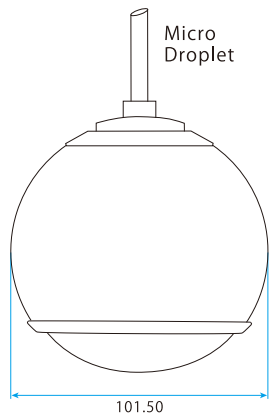

DROPLET 寸法図 (mm)