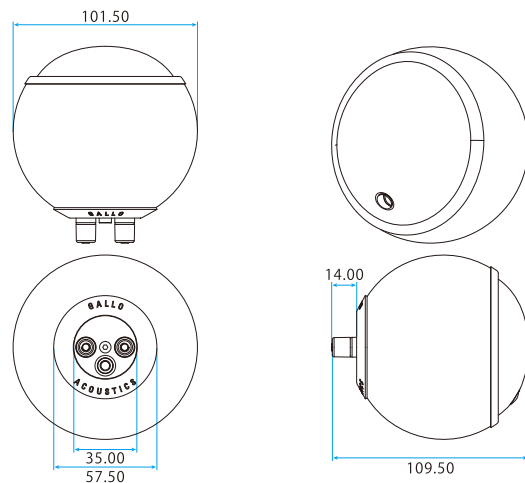

※スピーカー1個売りも可能です。※標準カラー-BLACK、WHITE以外の仕上げは受注発注となります。※防磁型(ステンレスは非防磁タイプ)

MICRO 寸法図 (mm)

MICRO SE 寸法図 (mm)

A'DIVA
寸法図
(mm)

A'DIVA SE
寸法図
(mm)

Droplet

Droplet(ドロップレット)ペンダント型スピーカーは、開放された空間や高い天井の問題点への解決策であり、個性的で、スタイル、カラーバリエーションの揃ったデザイン重視で、インテリアに寄り添う本物のハイファイ品質のオーディオを求める方にとって最適な設置法です。ラウンジやダイニングルームからキッチンやホームシアターまで、さまざまな環境に対応するDropletは、魅力的な見た目だけでなくオーディオ製品としての信頼性も持っています。定評のある10cm径のMicro(マイクロ)および12.7cmのA'Diva(アディバ)球形スピーカーをベースにしたDropletは、真のハイファイ製品にも劣らない明瞭さと広がりを用意しています。Dropletには4つのバリエーションがあり、予算や用途に合わせてそれぞれ異なる特性とさまざまなレベルの音響性能を提供します。